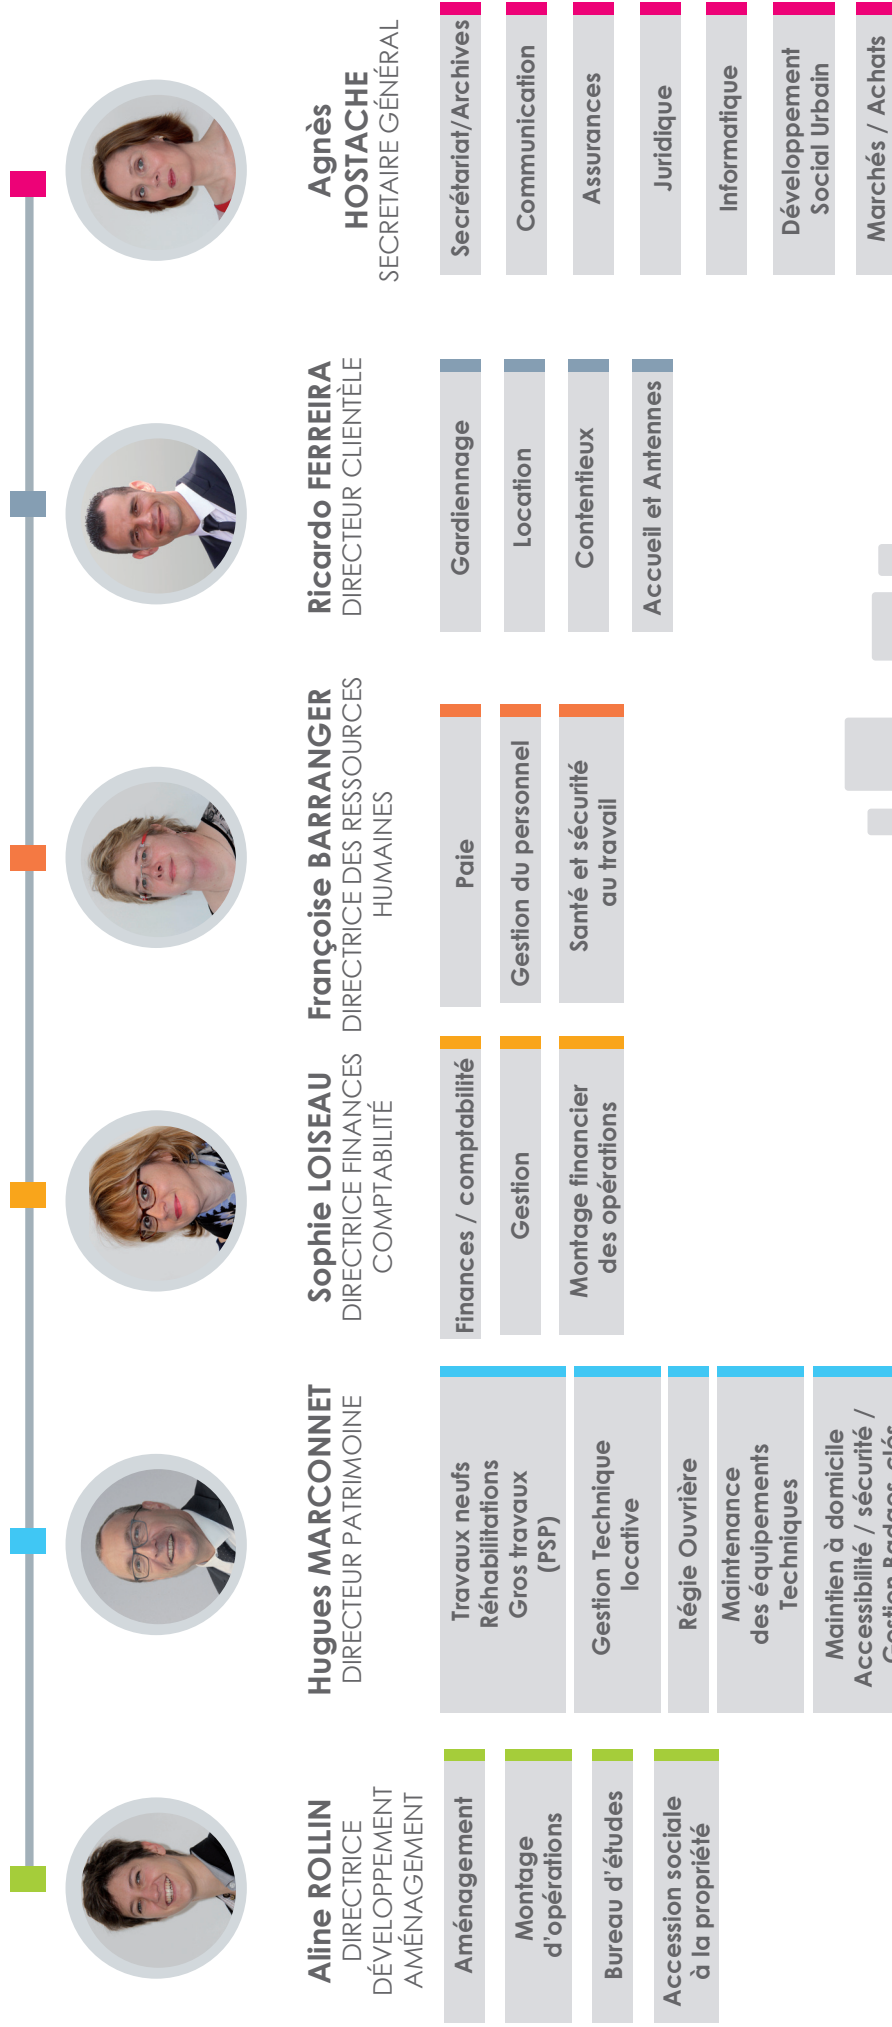

Grégoire SIMON
DIRECTEUR GÉNÉRAL

Aline ROLLIN
DIRECTRICE
DÉVELOPPEMENT
AMÉNAGEMENT

- Aménagement
- Montage d'opérations
- Bureau d'études
- Accession sociale à la propriété

Hugues MARCONNET
DIRECTEUR PATRIMOINE

- Travaux neufs Réhabilitations Gros travaux (PSP)
- Gestion Technique locale
- Régie Ouvrière
- Maintenance des équipements Techniques
- Maintien à domicile Accessibilité / sécurité / Gestion Badges-clés

Sophie LOISEAU
DIRECTRICE FINANCES
COMPTABILITÉ

- Finances / comptabilité
- Gestion
- Montage financier des opérations

Françoise BARRANGER
DIRECTRICE DES RESSOURCES
HUMAINES

- Paie
- Gestion du personnel
- Santé et sécurité au travail